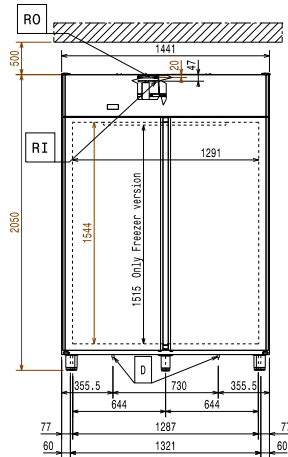

Zepředu

Boční