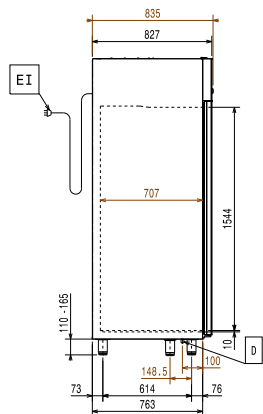

EI = Elektrické napojení
RI = Napojení chlazení ext.
jednotky
RO = Napojení externí jednotky

Shora