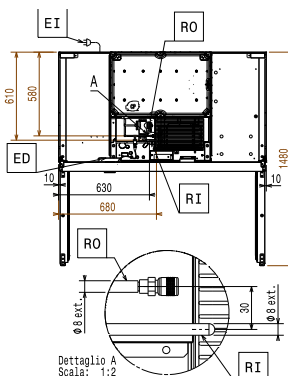

Zepředu

Boční

EI = Elektrické napojení
RI = Napojení chlazení ext.
jednotky
RO = Napojení externí jednotky

Shora

Elektro

Napětí: 220-240 V/1 ph/50/60 Hz
Příkon max: 0.16 kW

Kapacita:

Počet a typ roštů
(příslušenství): 8 - GN 2/1

Hlavní informace

Netto objem: 1138 L
Dveřní závěsy:
Vnější rozměry, Šířka: 1441 mm
Vnější rozměry, Hloubka: 835 mm
Vnější rozměry, hloubka při
otevřených dveřích: 1480 mm
Vnější rozměry, Výška: 2050 mm
Počet a typ dveří: 2 Plné
Typ vnějšího materiálu: AISI 304 / Din. 1.4301
Typ vnitřního materiálu: AISI 304 / Din. 1.4301
Vnitřní panely -materiál: AISI 304 / Din. 1.4301
Počet vsunů & rozteč: 44; 30 mm
Btto objem: 1430 L